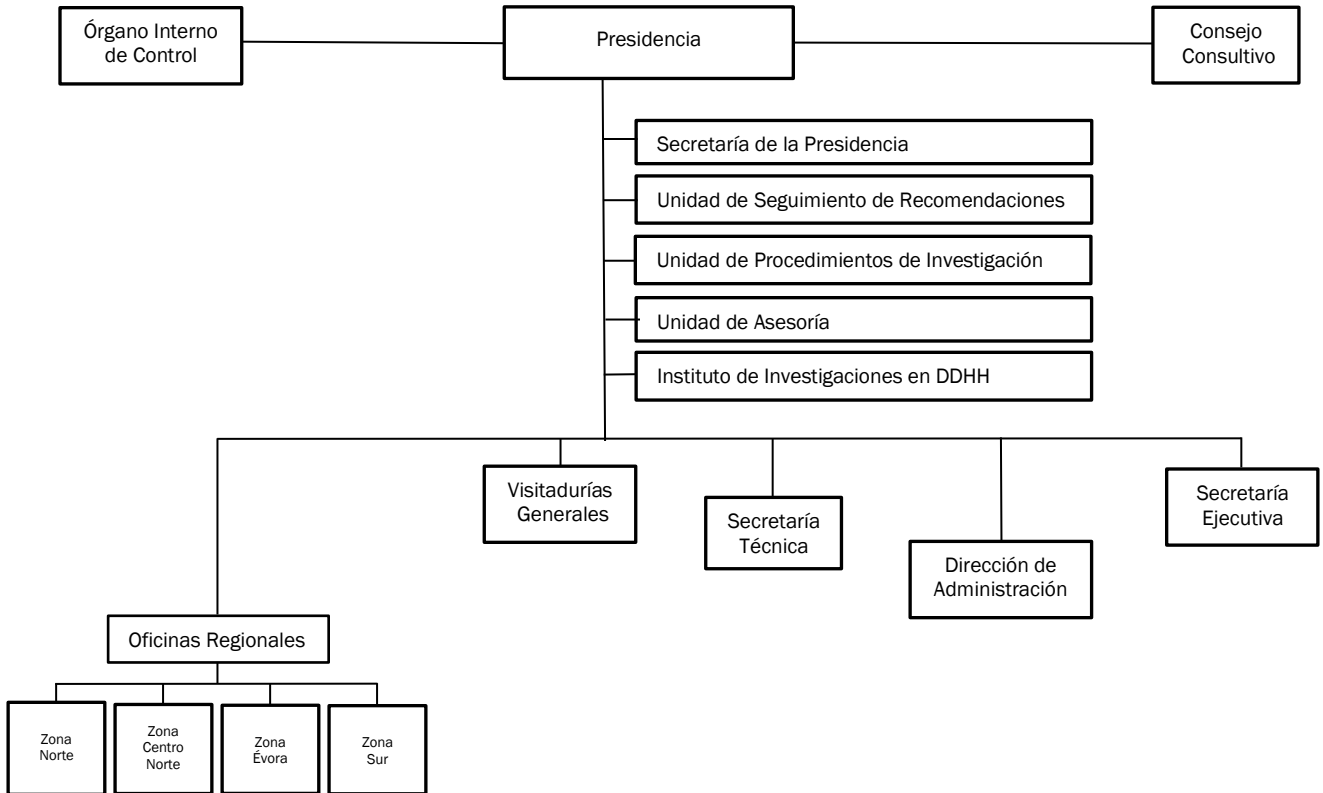

COMISIÓN ESTATAL DE LOS DERECHOS HUMANOS DE SINALOA  
ESTRUCTURA ORGÁNICA

Actualización: septiembre 2021